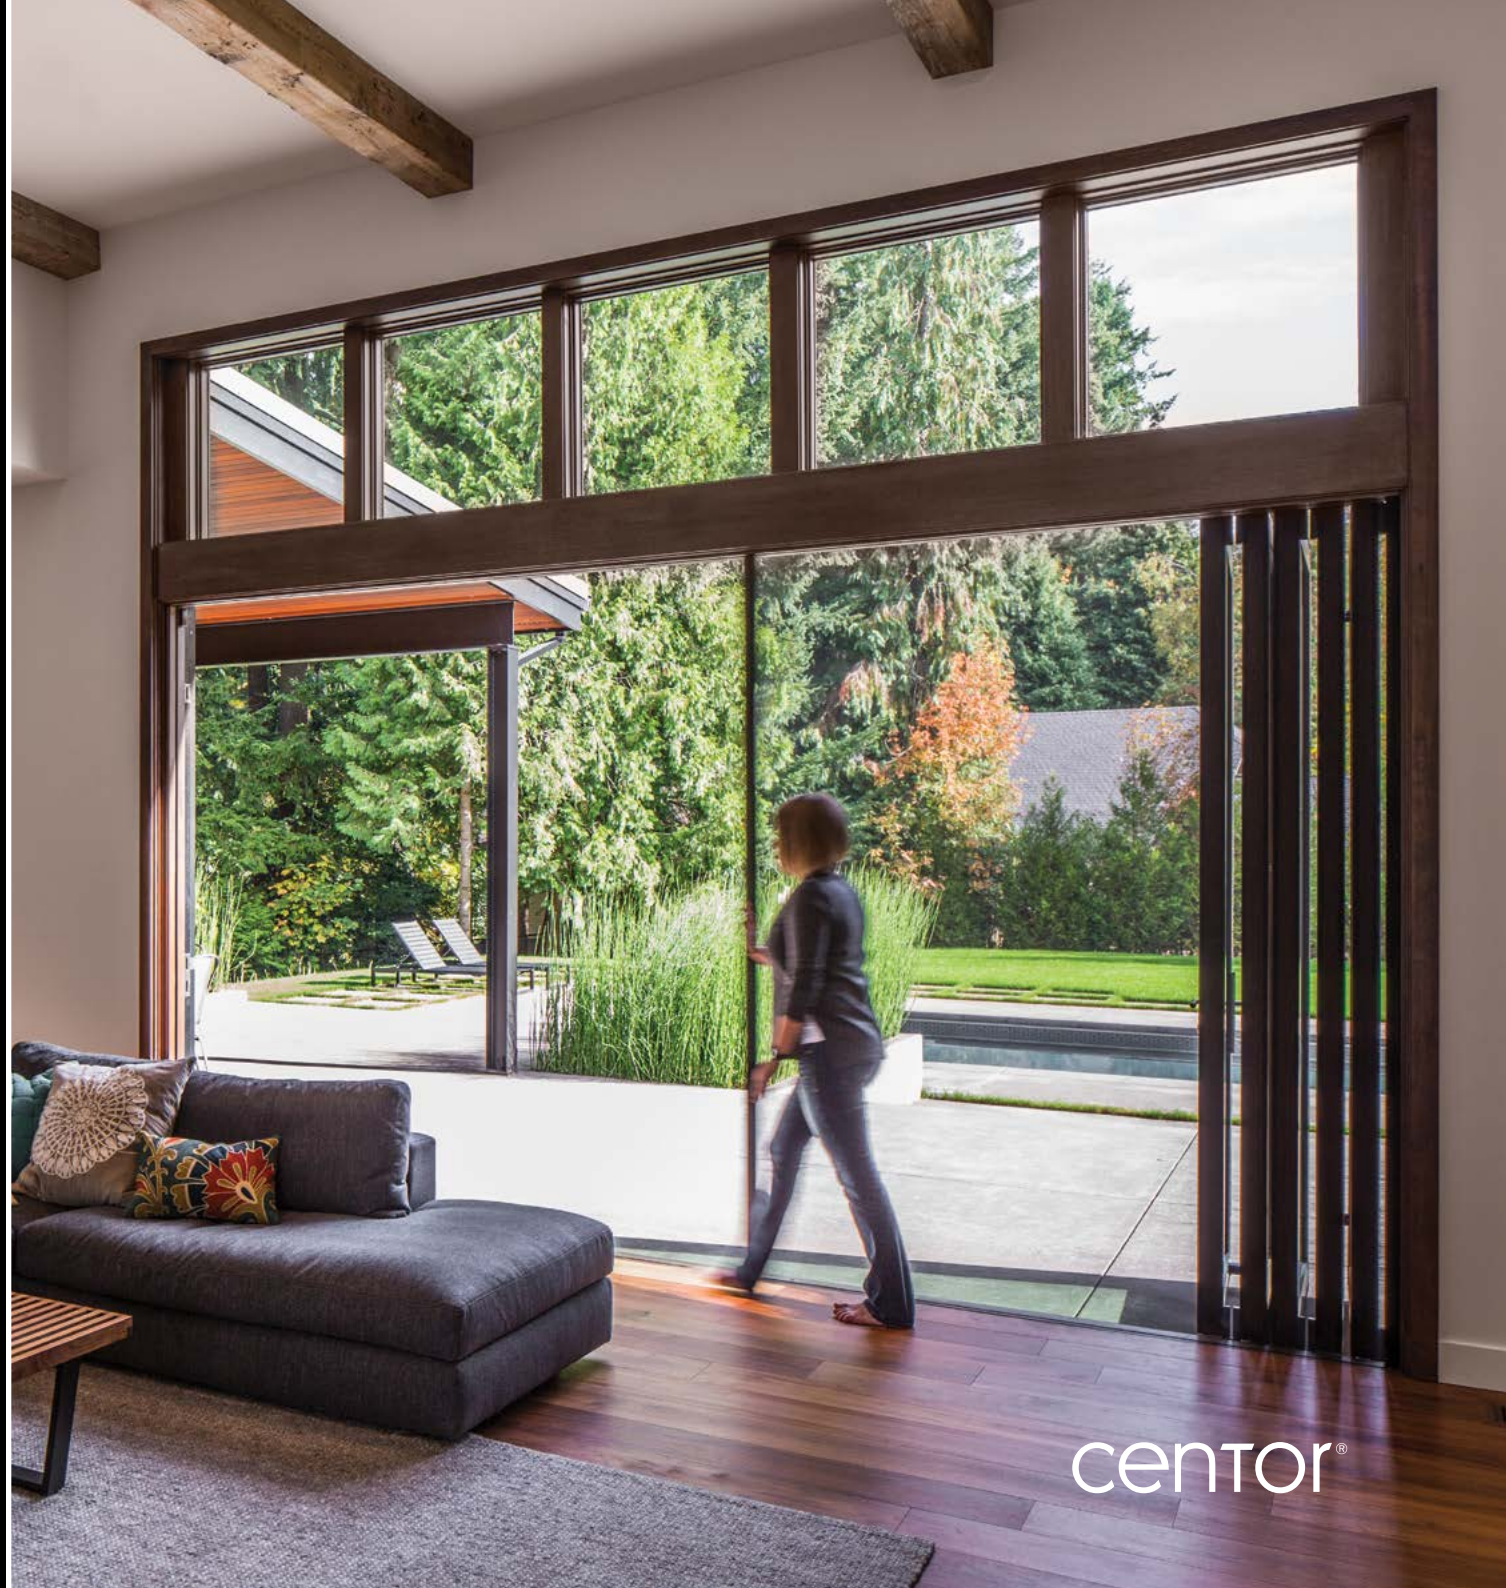

Ponieważ świat
jest piękny.

Drzwi Zintegrowane Centor

centor®

Drzwi Zintegrowane Centor

Zintegrowanie drzwi, moskitier, rolet i okuć w jednym pięknie zaprojektowanym systemie drzwiowym to najlepszy sposób na połączenie domu z pięknem otaczającego świata. Dzięki zastosowaniu aluminiowej konstrukcji o podwyższonej izolacyjności termicznej nasze drzwi zapewniają ciepło zimą, a latem chronią przed jego nadmiarem. Wybierając z szerokiej gamy Drzwi Zintegrowanych Centor, stworzysz dom prawdziwie otwarty na przyrodę.

GERMAN
DESIGN
AWARD
GOLD
2017

reddot design award
winner 2015

1

Typy drzwi

Możesz wybrać drzwi składane, narożne drzwi składane z ruchomym słupkiem, drzwi dwuskrzydłowe, pojedyncze lub przesuwne.

Typy okien

Wybierz okno ze szkleniem stałym, aby wprowadzić więcej światła do swojego domu.

2

Moskitiery

Do wyboru są dwa rodzaje siatek — siatka standardowa lub o gęstym splocie. Nieużywaną moskitierę można całkowicie wsunąć w ościeżnicę.

Rolety

Możesz wybrać roletę rozpraszającą światło lub zaciemniającą, aby stworzyć idealne warunki w swoim wnętrzu. Gdy nie będzie potrzebna, roleta po prostu schowa się w ościeżnicę.

3

Wykończenia

Dostępne wykończenia to aluminium od zewnątrz i lity dąb europejski lub aluminium od wewnątrz. Drewno pozwoli ocieplić wnętrze domu, a aluminium nada mu bardziej nowoczesny charakter.